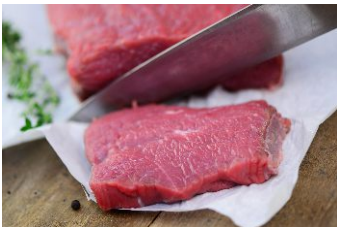

2024 GRILL- ANGEBOTE

Metzgerei
Riegger

Elzach • Kollnau • Freiburg

seit über **200** Jahren

Premiumstücke vom Chef empfohlen

Tri Tip

Kerniges Steak aus dem
Bürgermeisterstück

Bavette

Für den Kenner aus der
Flanke geschnitten

Ribeye

Für den der Durchwachsenes
liebt

Rumpsteak

Das Rindersteak, welches
der Chef empfiehlt

Dry Aged Färsenkotelett

Vier Wochen am
Knochen gereift

Rinderfilet

High End für den Genießer

UNSERE GRILL-KLASSIKER

- Schweinegrillsteaks mager und vom Hals
 - Würziger Grillspeck mit Paprika und Rosmarin
 - Schaschlikspieße
 - Gyrosspieße
 - Rindersteaks mariniert
 - Rip-Eye Steaks in Chilimarinade
 - Rumpsteaks mit herrlicher Pfeffernote
 - Ochsenkotelett (bitte vorbestellen)
 - Putensteaks in vielen Variationen
 - Putenmedaillons
 - Pollo Fino
 - Hähnchenbrustfilets
 - Eingelegte Hähnchensteaks
 - Würzige Merquez
 - Mariniertes Lachsfilet ohne Haut und Gräten
 - Kalabrische Rouladen mit Mozzarella
 - Nürnberger Rostbratwürste
 - Lammhälften oder Lammlachse in Knoblauch
- ... und vieles mehr