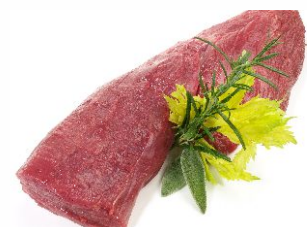

2024 GRILL- ANGEBOTE

Metzgerei
Riegger

Elzach • Kollnau • Freiburg

seit über **200** Jahren

Premiumstücke vom Chef empfohlen

Tri Tip

Kerniges Steak aus dem
Bürgermeisterstück

Bavette

Für den Kenner aus der
Flanke geschnitten

Ribeye

Für den der Durchwachsenes
liebt

Rumpsteak

Das Rindersteak, welches
der Chef empfiehlt

Dry Aged Färsenkotelett

Vier Wochen am
Knochen gereift

Rinderfilet

High End für den Genießer

UNSERE GRILL-KLASSIKER

- Schweinegrillsteaks mager und vom Hals
 - Würziger Grillspeck mit Paprika und Rosmarin
 - Schaschlikspieße
 - Gyrosspieße
 - Rindersteaks mariniert
 - Rip-Eye Steaks in Chilimarinade
 - Rumpsteaks mit herrlicher Pfeffernote
 - Ochsenkotelett (bitte vorbestellen)
 - Putensteaks in vielen Variationen
 - Putenmedaillons
 - Pollo Fino
 - Hähnchenbrustfilets
 - Eingelegte Hähnchensteaks
 - Würzige Merquez
 - Mariniertes Lachsfilet ohne Haut und Gräten
 - Kalabrische Rouladen mit Mozzarella
 - Nürnberger Rostbratwürste
 - Lammhälften oder Lammlachse in Knoblauch
- ... und vieles mehr